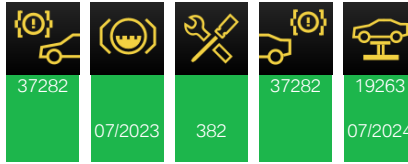

— 22.12.2020 Ключ 2522 миля 27777 Ключ 0