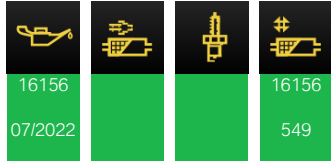

— 30.11.2020 Ключ 2356 миля 27777 Ключ 1

— 24.07.2020 Сервисное обслуживание 6 миля 27777 Bilia Group AB, Borås Вручную

— 23.07.2020 Ключ 6 миля 27777 Ключ 0