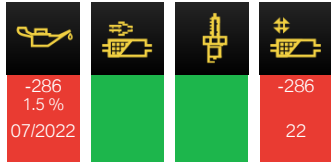

— 22.12.2020 Ключ 2522 миля 27777 Ключ 0